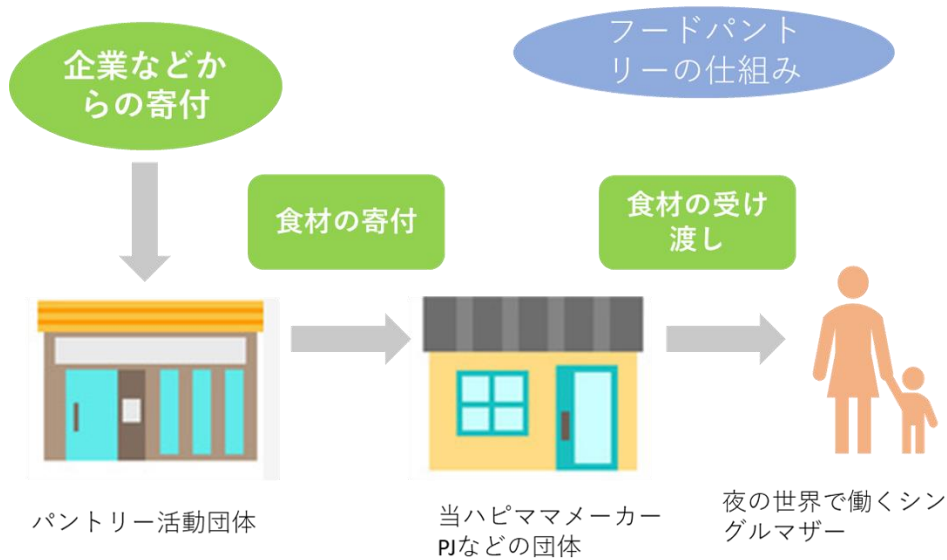

フードパントリーとは

ひとり親や生活困窮者など、生活に困っている人々に食材を無料で配布するための地域の拠点です。

【埼玉フードパントリーネットワークHPより引用】